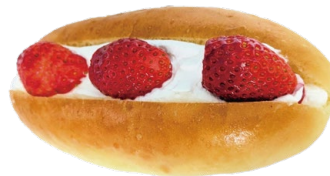

8F 〈パン工房 まるはち〉

■3月12日(水)、14日(金)・15日(土)

■8階 レジ前イベントスペース

各日
11:00から
開店!
完売次第終了